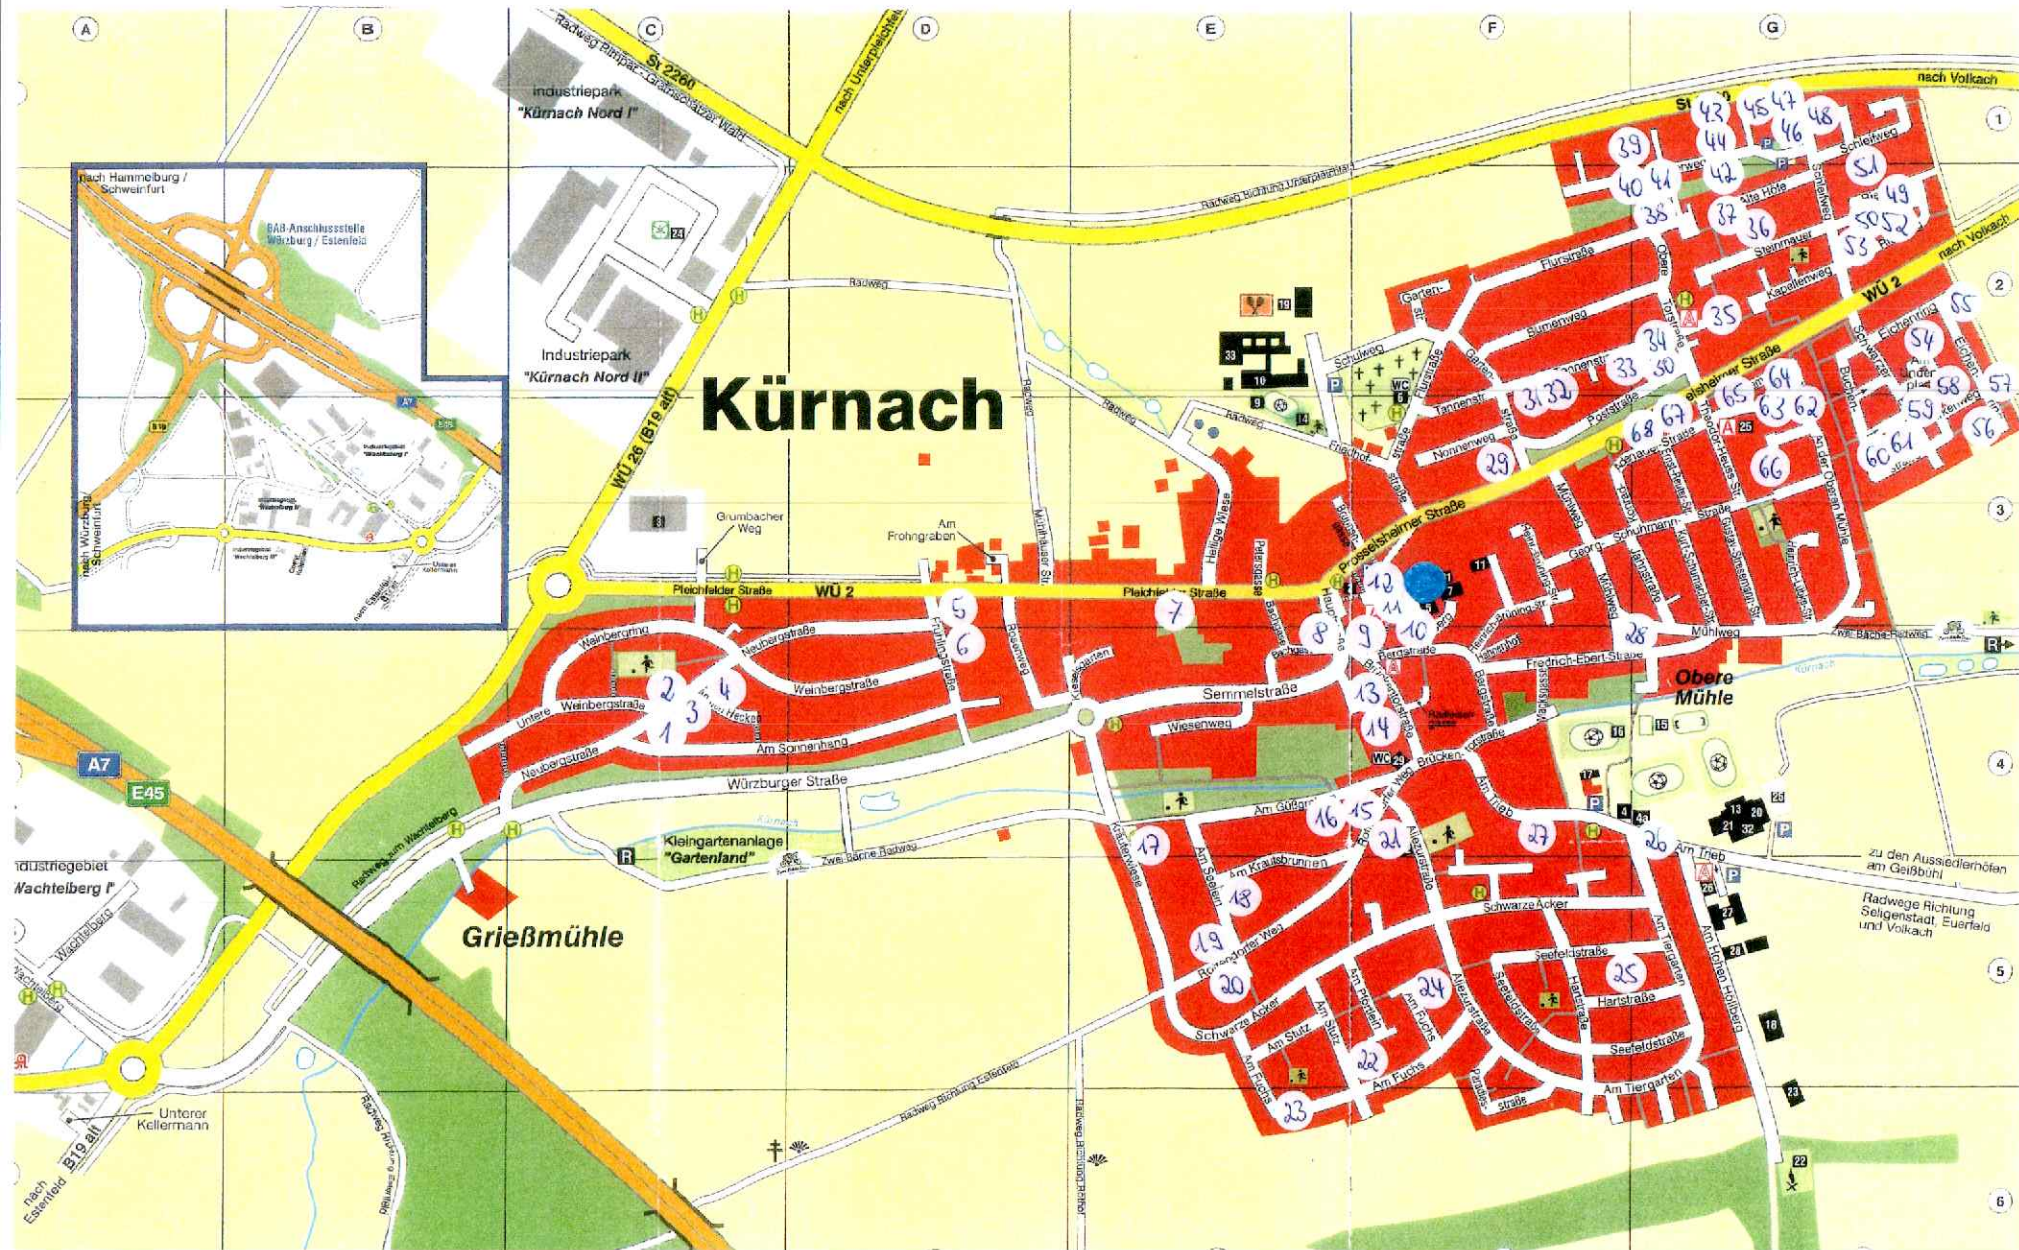

Lageplan zum GARAGENFLOHMARKT am 14.06.26 (<https://spd-kuernach.de>)

Infostand am Kirchberg beim
FORELLENFEST der Siedlergemeinschaft